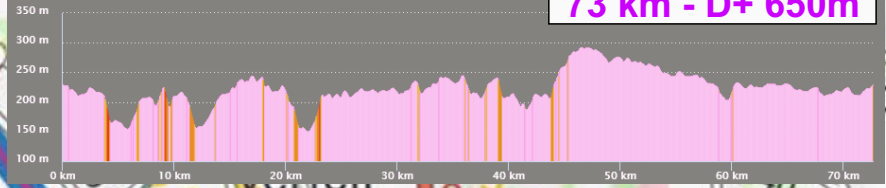

Circuits de SEGREVILLE - TARABEL & MAUREVILLE - VA

Distances 73 - 68 & 63 km - Dénivelés +: 650 - 550 & 500m (env)

Castelmaurou

73 km - D+ 650m

<5% <7% <10% <15% >15%

73 km

63 km

68 km

73 km

68 km

73 km

63 km - D+ 500m

68 km - D+ 550m

<5% <7% <10% <15% >15%

<5% <7% <10% <15% >15%