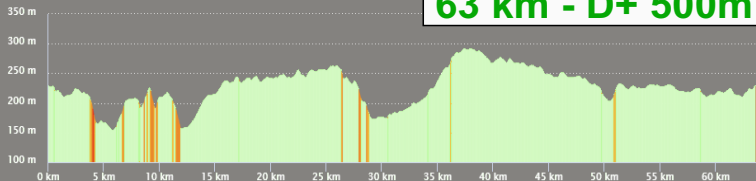

Circuits de SEGREVILLE - TARABEL & MAUREVILLE - VA

Distances 73 - 68 & 63 km - Dénivelés +: 650 - 550 & 500m (env)

Castelmaurou

73 km - D+ 650m

<5% <7% <10% <15% >15%

73 km

63 km

68 km

73 km

68 km

73 km

63 km - D+ 500m

68 km - D+ 550m

<5% <7% <10% <15% >15%

<5% <7% <10% <15% >15%